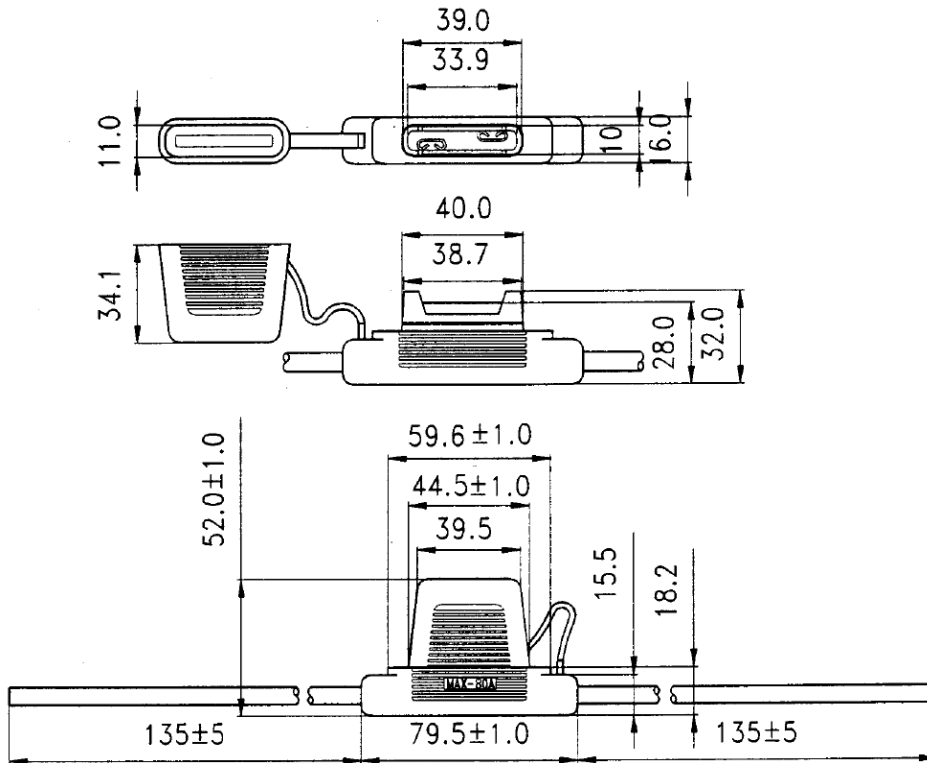

E-mail: conqfuse@ms62.hinet.net Official Website: <http://www.conquer.com.tw>

產品規格 Specifications :

1. 適用範圍 Available Range : For AMT(max) blade type fuse ◦

2. 形狀及尺寸如下圖 Shape & Size as following illustrations ◦ Unit : mm Tolerance : ± 0.3

3. 材料 Material :

3.1 本體 Body : 聚氯乙稀 PVC

3.2 端子 Terminal : 黃銅 Brass

3.3 線材 Wire : 聚氯乙稀 PVC (UL 1015 8AWG / 135mm RED)

※備註 Remark :

只需要切開迴路式線材，即可分成兩個獨立長度的導線。

To cut the wire to divide into two independent wires.